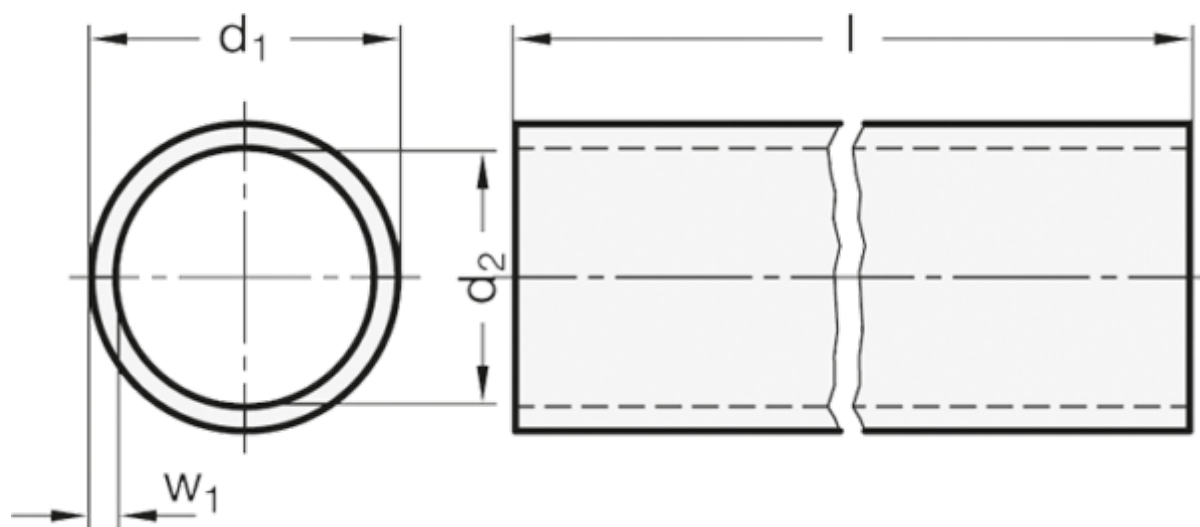

Varenummer: 20990ALD60500EL
Beskrivelse: E+G GN 990 Rundt konstruktionsrør
GN 990-AL-D60-500-EL

Mål

d_1	= D60 \pm 0.25
d_2	= 52
$l \pm 0.5$	= 500
Vægt i (g)	= 950
w_1	= 4